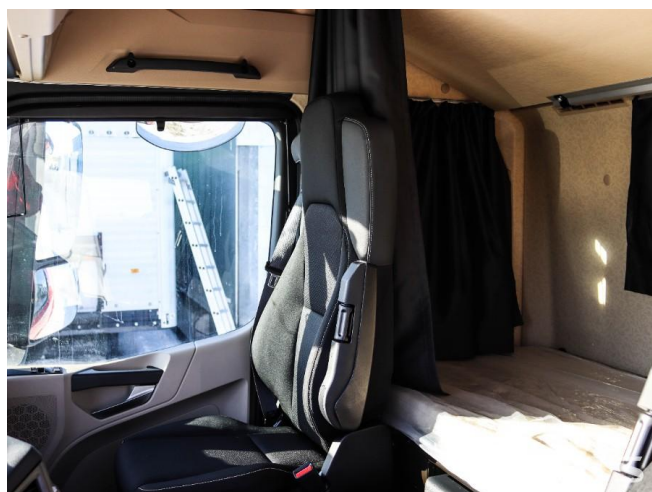

Седельный тягач

Mercedes-Benz Actros 1848

Основные характеристики

Склад: Екатеринбург

Пробег: 7500

Колёсная формула: 4x2

Запасное колесо

КПП: Автоматическая